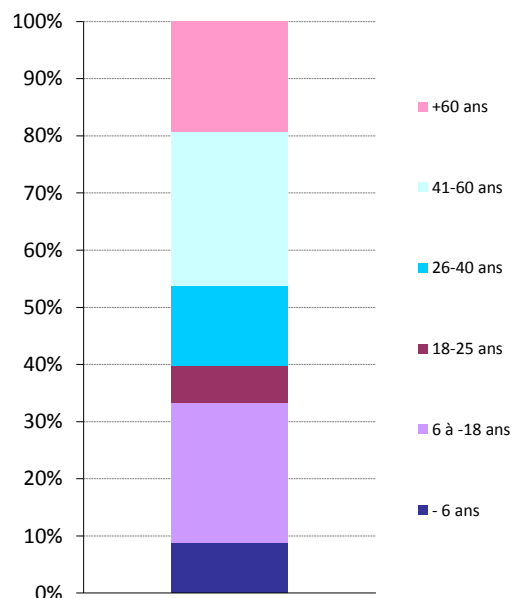

Pays : **MADAGASCAR**

Région : AFRIQUE FRANCOPHONE **119 723 inscrits région**

Evolution du nombre de Français inscrits (dont double-nationaux)

Année	Nb Français inscrits	% évolution	dt double-nationaux	% de double-nationaux
1986	12 945		5 978	46,2%
1987	15 800	22,1%	6 686	42,3%
1988	15 554	-1,6%	7 384	47,5%
1989	14 424	-7,3%	6 667	46,2%
1990	14 530	0,7%	5 642	38,8%
1991	16 164	11,2%	7 039	43,5%
1992	16 961	4,9%	8 542	50,4%
1993	17 849	5,2%	9 379	52,5%
1994	18 767	5,1%	9 784	52,1%
1995	19 747	5,2%	10 494	53,1%
1996	17 764	-10,0%	10 100	56,9%
1997	17 600	-0,9%	10 265	58,3%
1998	18 251	3,7%	10 544	57,8%
1999	19 520	7,0%	11 188	57,3%
2000	19 422	-0,5%	11 179	57,6%
2001	18 498	-4,8%	10 421	56,3%
2002	17 868	-3,4%	9 873	55,3%
2003	18 711	4,7%	10 066	53,8%
2004	20 044	7,1%	10 527	52,5%
2005	19 602	-2,2%	10 085	51,4%
2006	20 124	2,7%	9 981	49,6%
2007	18 962	-5,8%	9 518	50,2%
2008	19 821	4,5%	9 792	49,4%
2009	19 841	0,1%	9 840	49,6%
2010	19 930	0,4%	9 877	49,6%
2011	19 864	-0,3%	9 886	49,8%
2012	18 814	-5,3%	9 062	48,2%
2013	18 607	-1,1%	8 833	47,5%
Inscrits depuis moins d'un an (à la date du 31/12/2013)			1 417	7,6%
Inscrits depuis plus de 5 ans (à la date du 31/12/2013)			12 072	64,9%

Population par sexe en 2013

Nbr Français inscrits	Femmes	Hommes
2013	8 523	10 084
	45,8%	54,2%

Population par âge en 2013

Tranches d'âge	Nbre d'inscrits	%
- 6 ans	1 632	8,8%
6 à -18 ans	4 557	24,5%
18-25 ans	1 208	6,5%
26-40 ans	2 603	14,0%
41-60 ans	5 006	26,9%
+60 ans	3 601	19,4%