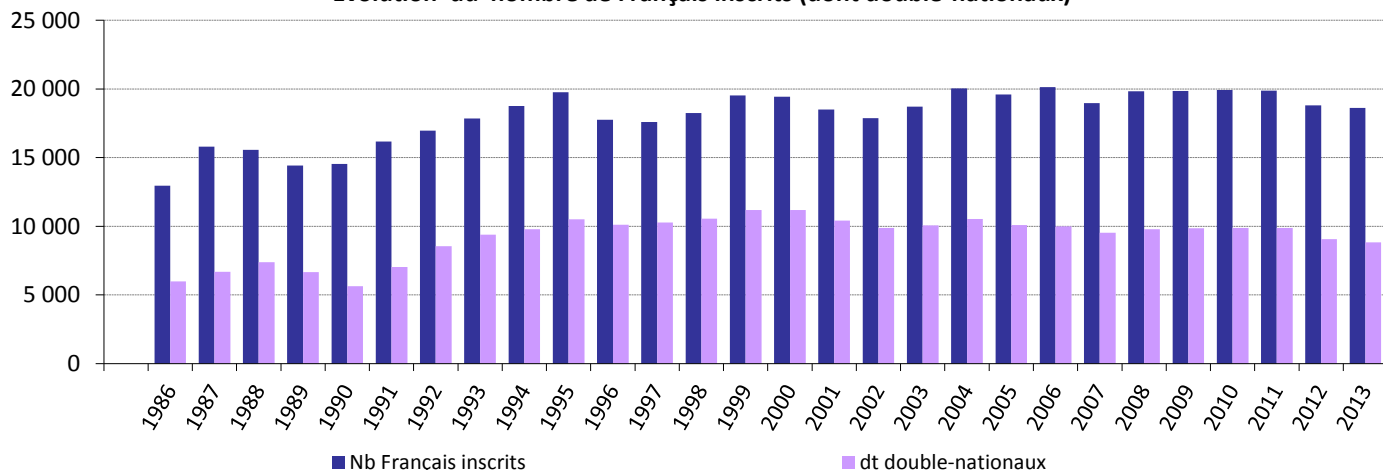

Pays : **MADAGASCAR**

Région : AFRIQUE FRANCOPHONE **119 723 inscrits région**

Evolution du nombre de Français inscrits (dont double-nationaux)

Année	Nb Français inscrits	% évolution	dt double-nationaux	% de double-nationaux
1986	12 945		5 978	46,2%
1987	15 800	22,1%	6 686	42,3%
1988	15 554	-1,6%	7 384	47,5%
1989	14 424	-7,3%	6 667	46,2%
1990	14 530	0,7%	5 642	38,8%
1991	16 164	11,2%	7 039	43,5%
1992	16 961	4,9%	8 542	50,4%
1993	17 849	5,2%	9 379	52,5%
1994	18 767	5,1%	9 784	52,1%
1995	19 747	5,2%	10 494	53,1%
1996	17 764	-10,0%	10 100	56,9%
1997	17 600	-0,9%	10 265	58,3%
1998	18 251	3,7%	10 544	57,8%
1999	19 520	7,0%	11 188	57,3%
2000	19 422	-0,5%	11 179	57,6%
2001	18 498	-4,8%	10 421	56,3%
2002	17 868	-3,4%	9 873	55,3%
2003	18 711	4,7%	10 066	53,8%
2004	20 044	7,1%	10 527	52,5%
2005	19 602	-2,2%	10 085	51,4%
2006	20 124	2,7%	9 981	49,6%
2007	18 962	-5,8%	9 518	50,2%
2008	19 821	4,5%	9 792	49,4%
2009	19 841	0,1%	9 840	49,6%
2010	19 930	0,4%	9 877	49,6%
2011	19 864	-0,3%	9 886	49,8%
2012	18 814	-5,3%	9 062	48,2%
2013	18 607	-1,1%	8 833	47,5%
Inscrits depuis moins d'un an (à la date du 31/12/2013)			1 417	7,6%
Inscrits depuis plus de 5 ans (à la date du 31/12/2013)			12 072	64,9%

Population par sexe en 2013

Nbr Français inscrits	Femmes	Hommes
2013	8 523	10 084
	45,8%	54,2%

Population par âge en 2013

Tranches d'âge	Nbre d'inscrits	%
- 6 ans	1 632	8,8%
6 à -18 ans	4 557	24,5%
18-25 ans	1 208	6,5%
26-40 ans	2 603	14,0%
41-60 ans	5 006	26,9%
+60 ans	3 601	19,4%

Evolution du nombre de Français inscrits (dont double-nationaux)

MINISTÈRE DES AFFAIRES ÉTRANGÈRES

DFAE - Mission de Gestion Administrative et Financière - Cellule statistiques et contrôle de gestion

Pays : **MADAGASCAR**