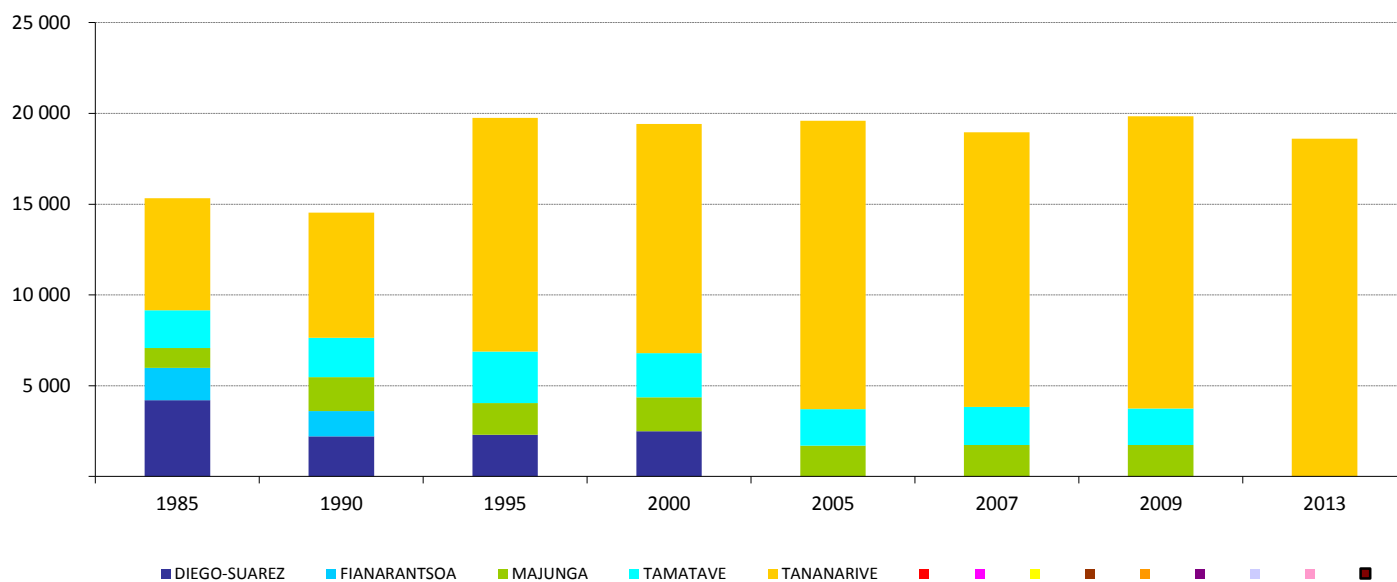

Pays : **MADAGASCAR**

Evolution du nombre de Français inscrits (dont double-nationaux) par poste du pays

	1985	1990	1995	2000	2005	2007	2009	2013
DIEGO-SUAREZ	4 210	2 219	2 293	2 494				
<i>double-nationaux</i>	1 474	449	1 629	1 692				
FIANARANTSOA	1 776	1 381						
<i>double-nationaux</i>	1 473	1 195						
MAJUNGA	1 099	1 874	1 753	1 866	1 705	1 738	1 742	
<i>double-nationaux</i>	320	428	525	765	615	700	793	
TAMATAVE	2 072	2 167	2 838	2 443	2 012	2 095	2 004	
<i>double-nationaux</i>	1 005	1 018	1 778	1 565	991	934	887	
TANANARIVE	6 167	6 889	12 863	12 619	15 885	15 129	16 095	18 607
<i>double-nationaux</i>	2 429	2 552	6 562	7 157	8 479	7 884	8 160	8 833